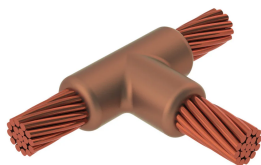

# Kabel til kabel, TA, 500 kcmil Konsentrisk, 20,7 mm Conductor 1 OD, C Lightning Conductor, 10,6 mm Conductor 2 OD

## TAC3Q8C

nVent ERICO Cadweld-grafittformer er utviklet og konstruert for tusenvis av tilkoblingsstiler og lederkombinasjoner.

### FUNKSJONER

Danner en permanent lav-motstandskobling

Gir et molekylært feste

nVent ERICO Cadweld eksotermiske koblinger er klassifiserte med samme strømkapasitet som lederen

Bærbart installasjonsutstyr som ikke krever ekstern strømkilde