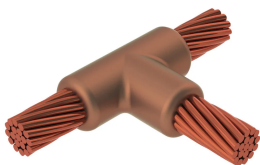

Kabel til kabel, TA, 7/#8 Copperweld, 9,8 mm Conductor 1 OD, 4/0 konsentrisk, 13,4 mm Conductor 2 OD

Data Solutions

KATALOGNUMMER

TAC9B2Q

nVent ERICO Cadweld-grafittformer er utviklet og konstruert for tusenvis av tilkoblingsstiler og lederkombinasjoner.

SERTIFISERINGER

FUNKSJONER

Danner en permanent lav-motstandskobling

Gir et molekylært feste

nVent ERICO Cadweld eksotermiske koblinger er klassifiserte med samme strømkapasitet som lederen

Bærbart installasjonsutstyr som ikke krever ekstern strømkilde

Installatører kan enkelt læres opp til å lage nVent ERICO Cadweld eksotermiske koblinger

Koblinger kan inspiseres visuelt

PRODUKTEGENSKAPER

Støpeformserie: TA Mold Family

Leder 1: 7/#8 Kobbersveis

Leder 1 ytre diameter, nominell: 9.78mm

Leder 2: 4/0 Konsentrisk

Leder 2 ytre diameter, nominell: 13.41mm

Støpeformdeling: Horisontal

Delt digel: Nei

Slitasjeplater: Nei

Kun støpeform: Nei

Sveisemateriale: 90 eller 90PLUSF20, selges separat

Håndtaksklemme: L160, selges separat