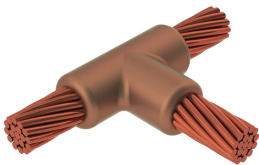

Kabel til kabel, TA, 7/#7 Copperweld, 11 mm Conductor 1 OD, 19/#8 Copperweld, 16,3 mm Conductor 2 OD

Data Solutions

KATALOGNUMMER

TAC9C9G

nVent ERICO Cadweld-grafittformer er utviklet og konstruert for tusenvis av tilkoblingsstiler og lederkombinasjoner.

FUNKSJONER

Danner en permanent lav-motstandskobling

Gir et molekylært feste

nVent ERICO Cadweld eksotermiske koblinger er klassifiserte med samme strømkapasitet som lederen

Bærbart installasjonsutstyr som ikke krever ekstern strømkilde

Installatører kan enkelt læres opp til å lage nVent ERICO Cadweld eksotermiske koblinger

Koblinger kan inspiseres visuelt

PRODUKTEGENSKAPER

Støpeformserie: TA Mold Family

Leder 1: 7/#7 Kobbersveis

Leder 1 ytre diameter, nominell: 11mm

Prisnøkkel: T

Brukervennlig: Foretrukket

YTTERLIGERE PRODUKTDETALJER

For anvendelse i f.eks. et datamaskinsrom, en tunnel eller andre områder med lite ventilasjon, spesifiseres en røykfri nVent ERICO Cadweld EXOLON-støpeform. Legg til en XL-prefiks til standard støpeformdelenummeret ved bestilling (for eksempel blir TAC2Q2Q til XLTAC2Q2Q). Similarly, nVent ERICO Cadweld Exolon welding material is also designated by the XL prefix (for example, 150 becomes XL150).