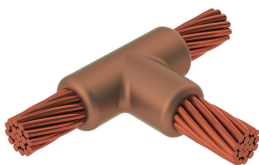

Kabel til kabel, TA, 70 mm² massiv, 10 mm Conductor 1 OD, 70 mm² massiv, 10 mm Conductor 2 OD

Data Solutions

KATALOGNUMMER

TACW8W8

nVent ERICO Cadweld-grafittformer er utviklet og konstruert for tusenvis av tilkoblingsstiler og lederkombinasjoner.

SERTIFISERINGER

FUNKSJONER

Danner en permanent lav-motstandskobling

Gir et molekylært feste

nVent ERICO Cadweld eksotermiske koblinger er klassifiserte med samme strømkapasitet som lederen

Bærbart installasjonsutstyr som ikke krever ekstern strømkilde

Installatører kan enkelt læres opp til å lage nVent ERICO Cadweld eksotermiske koblinger

Koblinger kan inspiseres visuelt

PRODUKTEGENSKAPER

Støpeformserie: TA Mold Family

Leder 1: 70 mm² fast

Leder 1 ytre diameter, nominell: 10.01mm

Leder 2: 70 mm² fast

Leder 2 ytre diameter, nominell: 10.01mm

Støpeformdeling: Horisontal

Delt digel: Nei

Slitasjeplater: Nei

Kun støpeform: Nei

Sveisemateriale: 90 eller 90PLUSF20, selges separat

Håndtaksklemme: L160, selges separat