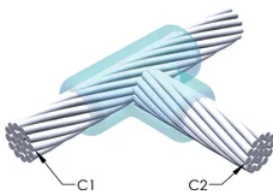

Støpeformdeling: Horisontal

Delt digel: Nei

Slitasjeplater: Nei

Kun støpeform: Nei

Sveisemateriale: 150 eller 150PLUSF20, selges separat

Håndtaksklemme: L160 og B265, selges separat

Ramme: Ikke nødvendig

Prisnøkkel: T

Brukervennlig: Foretrukket

YTTERLIGERE PRODUKTDETALJER

For anvendelse i f.eks. et datamaskinsrom, en tunnel eller andre områder med lite ventilasjon, spesifiseres en røykfri nVent ERICO Cadweld EXOLON-støpeform. Legg til en XL-prefiks til standard støpeformdelenummeret ved bestilling (for eksempel blir TAC2Q2Q til XLTAC2Q2Q). Similarly, nVent ERICO Cadweld Exolon welding material is also designated by the XL prefix (for example, 150 becomes XL150).

Det kan være nødvendig med et mellomrom mellom lederne. Se støpeformmerke for mer informasjon.

XX-X-XX-XX-L-M-W		
XX	Sveiseform gruppering	
X	Prisnøkkel	
XX	Lederkode 1	
XX	Elektrisk lederkode 2	
L*	Delbar digel	.
M*	Kun sveiseform	
W*	Foringsplater	.

* Tom hvis ingen

DIAGRAMMER

ADVARSEL

nVent-produkter må installeres og brukes bare som beskrevet i nVent sine instruksjonsark og opplæringsmaterieil. Instruksjonsark er tilgjengelig på www.nvent.com og fra din nVent kundeservice-representant. Ukorrekt installasjon, misbruk, feilaktig anvendelse eller annen manglende etterlevelse av nVent sine instruksjoner og advarsler kan føre til produktfeil,