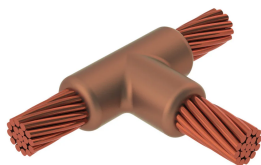

Kabel til kabel, TA, 300 mm Konsentrisk, 22,6 mm Conductor 1 OD, 70 mm Konsentrisk, 10,9 mm Conductor 2 OD

Data Solutions

KATALOGNUMMER

TACY0Y4

nVent ERICO Cadweld-grafittformer er utviklet og konstruert for tusenvis av tilkoblingsstiler og lederkombinasjoner.

FUNKSJONER

Danner en permanent lav-motstandskobling

Gir et molekylært feste

nVent ERICO Cadweld eksotermiske koblinger er klassifiserte med samme strømkapasitet som lederen

Bærbart installasjonsutstyr som ikke krever ekstern strømkilde

Installatører kan enkelt læres opp til å lage nVent ERICO Cadweld eksotermiske koblinger

Koblinger kan inspiseres visuelt

PRODUKTEGENSKAPER

Artikkelnummer: 221126

Støpeformserie: TA Mold Family

Leder 1: 300 mm² konsentrisk

Leder 1 ytre diameter, nominell: 22.63mm

Leder 2: 70 mm² konsentrisk

Leder 2 ytre diameter, nominell: 10.92mm

Støpeformdeling: Horisontal

Delt digel: Nei

Slitasjeplater: Nei

Kun støpeform: Nei

Sveisemateriale: 150 eller 150PLUSF20, selges separat