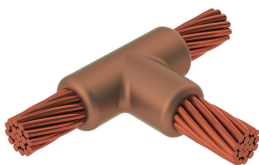

# Kabel til kabel, TA, 95 mm Konsentrisk, 12,8 mm Conductor 1 OD, 25 mm Konsentrisk, 6,6 mm Conductor 2 OD

## TACY5Y1

nVent ERICO Cadweld-grafittformer er utviklet og konstruert for tusenvis av tilkoblingsstiler og lederkombinasjoner.

### FUNKSJONER

---

Danner en permanent lav-motstandskobling

Gir et molekylært feste

nVent ERICO Cadweld eksotermiske koblinger er klassifiserte med samme strømkapasitet som lederen

Bærbart installasjonsutstyr som ikke krever ekstern strømkilde

## PRODUKTEGENSKAPER

Artikkelnummer: 221083

Støpeformserie: TA Mold Family

Leder 1: 95 mm<sup>2</sup> konsentrisk

Leder 1 ytre diameter, nominell: 12.83mm

Leder 2: 25 mm<sup>2</sup> konsentrisk

Leder 2 ytre diameter, nominell: 6.6mm