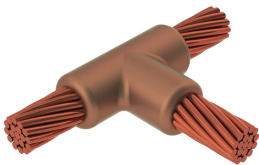

Kabel til kabel, TA, 95 mm Konsentrisk, 12,8 mm Conductor 1 OD, 120 mm Konsentrisk, 14,4 mm Conductor 2 OD

Data Solutions

KATALOGNUMMER

TACY5Y6

nVent ERICO Cadweld-grafittformer er utviklet og konstruert for tusenvis av tilkoblingsstiler og lederkombinasjoner.

SERTIFISERINGER

FUNKSJONER

Danner en permanent lav-motstandskobling

Gir et molekylært feste

nVent ERICO Cadweld eksotermiske koblinger er klassifiserte med samme strømkapasitet som lederen

Bærbart installasjonsutstyr som ikke krever ekstern strømkilde

Installatører kan enkelt læres opp til å lage nVent ERICO Cadweld eksotermiske koblinger

Koblinger kan inspiseres visuelt

PRODUKTEGENSKAPER

Artikkelnummer: 225026

Støpeformserie: TA Mold Family

Leder 1: 95 mm² konsentrisk

Leder 1 ytre diameter, nominell: 12.83mm

Leder 2: 120 mm² konsentrisk

Leder 2 ytre diameter, nominell: 14.4mm

Støpeformdeling: Horisontal

Delt digel: Nei

Slitasjeplater: Nei

Kun støpeform: Nei

Sveisemateriale: 150 eller 150PLUSF20, selges separat