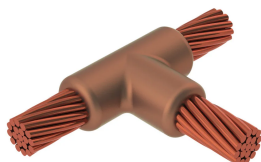

Kabel til kabel, TA, 120 mm² konsentrisk til 120 mm² konsentrisk

Data Solutions

KATALOGNUMMER

TACY6Y6

nVent ERICO Cadweld-grafittformer er utviklet og konstruert for tusenvis av tilkoblingsstiler og lederkombinasjoner.

SERTIFISERINGER

FUNKSJONER

Danner en permanent lav-motstandskobling

Gir et molekylært feste

nVent ERICO Cadweld eksotermiske koblinger er klassifiserte med samme strømkapasitet som lederen

Bærbart installasjonsutstyr som ikke krever ekstern strømkilde

Installatører kan enkelt læres opp til å lage nVent ERICO Cadweld eksotermiske koblinger

Koblinger kan inspiseres visuelt

PRODUKTEGENSKAPER

Artikkelnummer: 222463

Støpeformserie: TA Mold Family

Leder 1: 120 mm² konsentrisk

Leder 1 ytre diameter, nominell: 14.4mm

Leder 2: 120 mm² konsentrisk

Leder 2 ytre diameter, nominell: 14.4mm

Støpeformdeling: Horisontal

Delt digel: Nei

Slitasjeplater: Nei

Kun støpeform: Nei

Sveisemateriale: 150 eller 150PLUSF20, selges separat