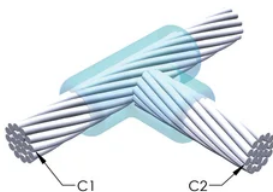

Leder 1: 120 mm² konsentrisk

Leder 1 ytre diameter, nominell: 14.4mm

Leder 2: 120 mm² konsentrisk

Leder 2 ytre diameter, nominell: 14.4mm

Støpeformdeling: Horisontal

Delt digel: Nei

Slitasjeplater: Nei

Kun støpeform: Nei

Sveisemateriale: 150 eller 150PLUSF20, selges separat

Håndtaksklemme: L160, selges separat

Prisnøkkel: T

Brukervennlig: Foretrukket

YTTERLIGERE PRODUKTDETALJER

For anvendelse i f.eks. et datamaskinsrom, en tunnel eller andre områder med lite ventilasjon, spesifiseres en røykfri nVent ERICO Cadweld EXOLON-støpeform. Legg til en XL-prefiks til standard støpeformdelenummeret ved bestilling (for eksempel blir TAC2Q2Q til XLTAC2Q2Q). Similarly, nVent ERICO Cadweld Exolon welding material is also designated by the XL prefix (for example, 150 becomes XL150).

Det kan være nødvendig med et mellomrom mellom lederne. Se støpeformmerke for mer informasjon.

XX-X-XX-XX-L-M-W		
XX	Sveiseform gruppering	
X	Prisnøkkel	
XX	Lederkode 1	
XX	Elektrisk lederkode 2	
L*	Delbar digel	.
M*	Kun sveiseform	
W*	Foringsplater	.

* Tom hvis ingen

DIAGRAMMER