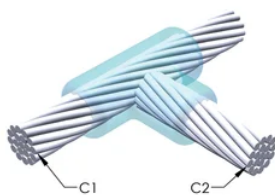

Delt digel: Nei

Slitasjeplater: Nei

Kun støpeform: Nei

Sveisemateriale: 90 eller 90PLUSF20, selges separat

Håndtaksklemme: L160, selges separat

Prisnøkkel: T

Brukervennlig: Foretrukket

YTTERLIGERE PRODUKTDETALJER

For anvendelse i f.eks. et datamaskinsrom, en tunnel eller andre områder med lite ventilasjon, spesifiseres en røykfri nVent ERICO Cadweld EXOLON-støpeform. Legg til en XL-prefiks til standard støpeformdelenummeret ved bestilling (for eksempel blir TAC2Q2Q til XLTAC2Q2Q). Similarly, nVent ERICO Cadweld Exolon welding material is also designated by the XL prefix (for example, 150 becomes XL150).

Det kan være nødvendig med et mellomrom mellom lederne. Se støpeformmerke for mer informasjon.

XX-X-XX-XX-L-M-W	
XX	Sveiseform gruppering
X	Prisnøkkel
XX	Lederkode 1
XX	Elektrisk lederkode 2
L*	Delbar digel
M*	Kun sveiseform
W*	Foringsplater

* Tom hvis ingen

DIAGRAMMER

ADVARSEL

nVent-produkter må installeres og brukes bare som beskrevet i nVent sine instruksjonsark og opplæringsmaterieill. Instruksjonsark er tilgjengelig på www.nvent.com og fra din nVent kundeservice-representant. Ukorrekt installasjon, misbruk, feilaktig anvendelse eller annen manglende etterlevelse av nVent sine instruksjoner og advarsler kan føre til produktfeil, skade på eiendom, alvorlige personskader og død og/eller gjøre garantien ugyldig.