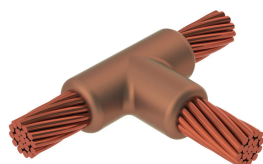

# Kabel til kabel, TA, 240 mm Konsentrisk, 20,4 mm Conductor 1 OD, 150 mm Konsentrisk, 16,1 mm Conductor 2 OD

### KATALOGNUMMER

**TACY9Y7**

nVent ERICO Cadweld-grafittformer er utviklet og konstruert for tusenvis av tilkoblingsstiler og lederkombinasjoner.

### FUNKSJONER

Danner en permanent lav-motstandskobling

Gir et molekylært feste

nVent ERICO Cadweld eksotermiske koblinger er klassifiserte med samme strømkapasitet som lederen

Bærbart installasjonsutstyr som ikke krever ekstern strømkilde

### PRODUKTEGENSKAPER

Artikkelnummer: 221120

Støpeformserie: TA Mold Family

Leder 1: 240 mm<sup>2</sup> konsentrisk

Leder 1 ytre diameter, nominell: 20.35mm

Leder 2: 150 mm<sup>2</sup> konsentrisk

Leder 2 ytre diameter, nominell: 16.1mm