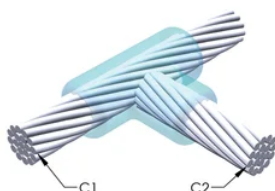

Støpeformdeling: Horisontal

Delt digel: Nei

Slitasjeplater: Nei

Kun støpeform: Nei

Sveisemateriale: 200 eller 200PLUSF20, selges separat

Håndtaksklemme: L160, selges separat

Prisnøkkel: T

Brukervennlig: Foretrukket

YTTERLIGERE PRODUKTDETALJER

For anvendelse i f.eks. et datamaskinsrom, en tunnel eller andre områder med lite ventilasjon, spesifiseres en røykfri nVent ERICO Cadweld EXOLON-støpeform. Legg til en XL-prefiks til standard støpeformdelenummeret ved bestilling (for eksempel blir TAC2Q2Q til XLTAC2Q2Q). Similarly, nVent ERICO Cadweld Exolon welding material is also designated by the XL prefix (for example, 150 becomes XL150).

Det kan være nødvendig med et mellomrom mellom lederne. Se støpeformmerke for mer informasjon.

XX-X-XX-XX-L-M-W		
XX	Sveiseform gruppering	
X	Prisnøkkel	
XX	Lederkode 1	
XX	Elektrisk lederkode 2	
L*	Delbar digel	.
M*	Kun sveiseform	
W*	Foringsplater	.

* Tom hvis ingen

DIAGRAMMER

ADVARSEL

nVent-produkter må installeres og brukes bare som beskrevet i nVent sine instruksjonsark og opplæringsmaterieill. Instruksjonsark er tilgjengelig på www.nvent.com og fra din nVent kundeservice-representant. Ukorrekt installasjon, misbruk, feilaktig anvendelse eller annen manglende etterlevelse av nVent sine instruksjoner og advarsler kan føre til produktfeil, skade på eiendom, alvorlige personskader og død og/eller gjøre garantien ugyldig.