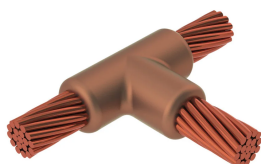

Kabel til kabel, TA, 400 kcmil Konsentrisk, 18,5 mm Conductor 1 OD, 19/#5 Copperweld, 23,1 mm Conductor 2 OD

Data Solutions

KATALOGNUMMER

TAD3H9K

nVent ERICO Cadweld-grafittformer er utviklet og konstruert for tusenvis av tilkoblingsstiler og lederkombinasjoner.

FUNKSJONER

Danner en permanent lav-motstandskobling

Gir et molekylært feste

nVent ERICO Cadweld eksotermiske koblinger er klassifiserte med samme strømkapasitet som lederen

Bærbart installasjonsutstyr som ikke krever ekstern strømkilde

Installatører kan enkelt læres opp til å lage nVent ERICO Cadweld eksotermiske koblinger

Koblinger kan inspiseres visuelt

PRODUKTEGENSKAPER

Støpeformserie: TA Mold Family

Leder 1: 400 kcmil konsentrisk

Leder 1 ytre diameter, nominell: 18.49mm

Håndtaksklemme: L159, selges separat

Prisnøkkel: D

Brukervennlig: Foretrukket

YTTERLIGERE PRODUKTDETALJER

For anvendelse i f.eks. et datamaskinsrom, en tunnel eller andre områder med lite ventilasjon, spesifiseres en røykfri nVent ERICO Cadweld EXOLON-støpeform. Legg til en XL-prefiks til standard støpeformdelenummeret ved bestilling (for eksempel blir TAC2Q2Q til XLTAC2Q2Q). Similarly, nVent ERICO Cadweld Exolon welding material is also designated by the XL prefix (for example, 150 becomes XL150).