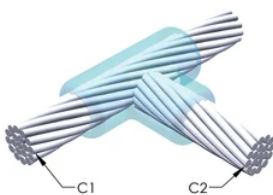

Delt digel: Nei

Slitasjeplater: Nei

Kun støpeform: Nei

Sveisemateriale: 200 x 2 eller 400PLUSF20, selges separat

Håndtaksklemme: L159, selges separat

Prisnøkkel: D

Brukervennlig: Foretrukket

YTTERLIGERE PRODUKTDETALJER

For anvendelse i f.eks. et datamaskinsrom, en tunnel eller andre områder med lite ventilasjon, spesifiseres en røykfri nVent ERICO Cadweld EXOLON-støpeform. Legg til en XL-prefiks til standard støpeformdelenummeret ved bestilling (for eksempel blir TAC2Q2Q til XLTAC2Q2Q). Similarly, nVent ERICO Cadweld Exolon welding material is also designated by the XL prefix (for example, 150 becomes XL150).

Det kan være nødvendig med et mellomrom mellom lederne. Se støpeformmerke for mer informasjon.

XX-X-XX-XX-L-M-W	
XX	Sveiseform gruppering
X	Prisnøkkel
XX	Lederkode 1
XX	Elektrisk lederkode 2
L*	Delbar digel
M*	Kun sveiseform
W*	Foringsplater

* Tom hvis ingen

DIAGRAMMER

ADVARSEL

nVent-produkter må installeres og brukes bare som beskrevet i nVent sine instruksjonsark og opplæringsmaterieill. Instruksjonsark er tilgjengelig på www.nvent.com og fra din nVent kundeservice-representant. Ukorrekt installasjon, misbruk, feilaktig anvendelse eller annen manglende etterlevelse av nVent sine instruksjoner og advarsler kan føre til produktfeil, skade på eiendom, alvorlige personskader og død og/eller gjøre garantien ugyldig.