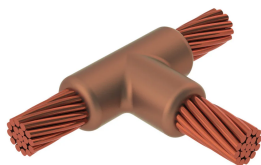

# Kabel til kabel, TA, 500 kcmil Konsentrisk, 20,7 mm Conductor 1 OD, 750 kcmil Konsentrisk, 25,4 mm Conductor 2 OD

## TAD3Q4L

nVent ERICO Cadweld-grafittformer er utviklet og konstruert for tusenvis av tilkoblingsstiler og lederkombinasjoner.

### FUNKSJONER

Danner en permanent lav-motstandskobling

Gir et molekylært feste

nVent ERICO Cadweld eksotermiske koblinger er klassifiserte med samme strømkapasitet som lederen

Bærbart installasjonsutstyr som ikke krever ekstern strømkilde