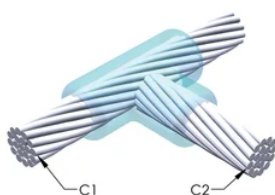

Delt digel: Nei

Slitasjeplater: Nei

Kun støpeform: Nei

Sveisemateriale: 500 eller 500PLUSF20, selges separat

Håndtaksklemme: L159, selges separat

Prisnøkkel: D

Brukervennlig: Foretrukket

YTTERLIGERE PRODUKTDETALJER

For anvendelse i f.eks. et datamaskinsrom, en tunnel eller andre områder med lite ventilasjon, spesifiseres en røykfri nVent ERICO Cadweld EXOLON-støpeform. Legg til en XL-prefiks til standard støpeformdelenummeret ved bestilling (for eksempel blir TAC2Q2Q til XLTAC2Q2Q). Similarly, nVent ERICO Cadweld Exolon welding material is also designated by the XL prefix (for example, 150 becomes XL150).

Det kan være nødvendig med et mellomrom mellom lederne. Se støpeformmerke for mer informasjon.

XX-X-XX-XX-L-M-W	
XX	Sveiseform gruppering
X	Prisnøkkel
XX	Lederkode 1
XX	Elektrisk lederkode 2
L*	Delbar digel
M*	Kun sveiseform
W*	Foringsplater

* Tom hvis ingen

DIAGRAMMER

ADVARSEL

nVent-produkter må installeres og brukes bare som beskrevet i nVent sine instruksjonsark og opplæringsmaterieill. Instruksjonsark er tilgjengelig på www.nvent.com og fra din nVent kundeservice-representant. Ukorrekt installasjon, misbruk, feilaktig anvendelse eller annen manglende etterlevelse av nVent sine instruksjoner og advarsler kan føre til produktfeil, skade på eiendom, alvorlige personskader og død og/eller gjøre garantien ugyldig.