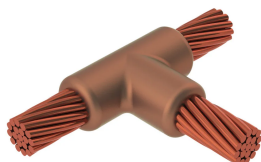

# Kabel til kabel, TA, 400 mm Konsentrisk, 26,2 mm Conductor 1 OD, 185 mm Konsentrisk, 17,8 mm Conductor 2 OD

### KATALOGNUMMER

**TADV1Y8**

nVent ERICO Cadweld-grafittformer er utviklet og konstruert for tusenvis av tilkoblingsstiler og lederkombinasjoner.

### FUNKSJONER

Danner en permanent lav-motstandskobling

Gir et molekylært feste

nVent ERICO Cadweld eksotermiske koblinger er klassifiserte med samme strømkapasitet som lederen

Bærbart installasjonsutstyr som ikke krever ekstern strømkilde

### PRODUKTEGENSKAPER

Støpeformserie: TA Mold Family

Leder 1: 400 mm<sup>2</sup> konsentrisk

Leder 1 ytre diameter, nominell: 26.16mm

Leder 2: 185 mm<sup>2</sup> konsentrisk

Leder 2 ytre diameter, nominell: 17.78mm