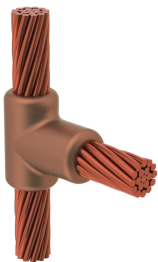

# Kabel til kabel, TC, 1/0 Konsentrisk, 9,5 mm Conductor 1 OD, 1/0 Konsentrisk, 9,5 mm Conductor 2 OD

## TCR2C2C

nVent ERICO Cadweld-grafittformer er utviklet og konstruert for tusenvis av tilkoblingsstiler og lederkombinasjoner.

### FUNKSJONER

Danner en permanent lav-motstandskobling

Gir et molekylært feste

nVent ERICO Cadweld eksotermiske koblinger er klassifiserte med samme strømkapasitet som lederen

Bærbart installasjonsutstyr som ikke krever ekstern strømkilde