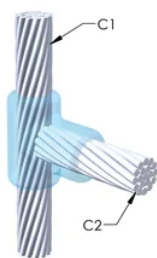

Delt digel: Nei

Slitasjeplater: Nei

Kun støpeform: Nei

Sveisemateriale: 150 eller 150PLUSF20, selges separat

Håndtaksklemme: L160, selges separat

Prisnøkkel: R

Brukervennlig: Vanskelig

YTTERLIGERE PRODUKTDETALJER

For anvendelse i f.eks. et datamaskinsrom, en tunnel eller andre områder med lite ventilasjon, spesifiseres en røykfri nVent ERICO Cadweld EXOLON-støpeform. Legg til en XL-prefiks til standard støpeformdelenummeret ved bestilling (for eksempel blir TAC2Q2Q til XLTAC2Q2Q). Similarly, nVent ERICO Cadweld Exolon welding material is also designated by the XL prefix (for example, 150 becomes XL150).

Det kan være nødvendig med et mellomrom mellom lederne. Se støpeformmerke for mer informasjon.

XX-X-XX-XX-L-M-W	
XX	Sveiseform gruppering
X	Prisnøkkel
XX	Lederkode 1
XX	Elektrisk lederkode 2
L*	Delbar digel
M*	Kun sveiseform
W*	Foringsplater

* Tom hvis ingen

DIAGRAMMER

ADVARSEL

nVent-produkter må installeres og brukes bare som beskrevet i nVent sine instruksjonsark og opplæringsmaterieill. Instruksjonsark er tilgjengelig på www.nvent.com og fra din nVent kundeservice-representant. Ukorrekt installasjon, misbruk, feilaktig anvendelse eller annen manglende etterlevelse av nVent sine instruksjoner og advarsler kan føre til produktfeil, skade på eiendom, alvorlige personskader og død og/eller gjøre garantien ugyldig.