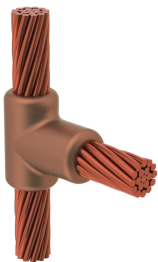

Kabel til kabel, TC, 4/0 konsentrisk, 13,4 mm Conductor 1 OD, 4/0 konsentrisk, 13,4 mm Conductor 2 OD

Data Solutions

KATALOGNUMMER

TCR2Q2Q

nVent ERICO Cadweld-grafittformer er utviklet og konstruert for tusenvis av tilkoblingsstiler og lederkombinasjoner.

FUNKSJONER

Danner en permanent lav-motstandskobling

Gir et molekylært feste

nVent ERICO Cadweld eksotermiske koblinger er klassifiserte med samme strømkapasitet som lederen

Bærbart installasjonsutstyr som ikke krever ekstern strømkilde

Installatører kan enkelt læres opp til å lage nVent ERICO Cadweld eksotermiske koblinger

Koblinger kan inspiseres visuelt

PRODUKTEGENSKAPER

Støpeformserie: TC Mold Family

Leder 1: 4/0 Konsentrisk

Leder 1 ytre diameter, nominell: 13.41mm

Leder 2: 4/0 Konsentrisk

Leder 2 ytre diameter, nominell: 13.41mm

Støpeformdeling: Vertikal

Delt digel: Nei

Slitasjeplater: Nei

Kun støpeform: Nei

Sveisemateriale: 200 eller 200PLUSF20, selges separat

Håndtaksklemme: L160, selges separat