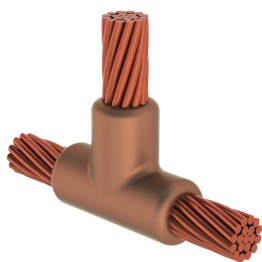

Kabel til kabel, TL, 500 kcmil Konsentrisk, 20,7 mm Conductor 1 OD, 500 kcmil Konsentrisk, 20,7 mm Conductor 2 OD

Data Solutions

KATALOGNUMMER

TLF3Q3Q

nVent ERICO Cadweld-grafittformer er utviklet og konstruert for tusenvis av tilkoblingsstiler og lederkombinasjoner.

FUNKSJONER

Danner en permanent lav-motstandskobling

Gir et molekylært feste

nVent ERICO Cadweld eksotermiske koblinger er klassifiserte med samme strømkapasitet som lederen

Bærbart installasjonsutstyr som ikke krever ekstern strømkilde

Installatører kan enkelt læres opp til å lage nVent ERICO Cadweld eksotermiske koblinger

Koblinger kan inspiseres visuelt

PRODUKTEGENSKAPER

Støpeformserie: TL Mold Family

Leder 1: 500 kcmil konsentrisk

Leder 1 ytre diameter, nominell: 20.65mm

Leder 2: 500 kcmil konsentrisk

Leder 2 ytre diameter, nominell: 20.65mm

Støpeformdeling: Vertikal

Delt digel: Nei

Slitasjeplater: Nei

Kun støpeform: Nei

Sveisemateriale: 200 x 2 eller 400PLUSF20, selges separat