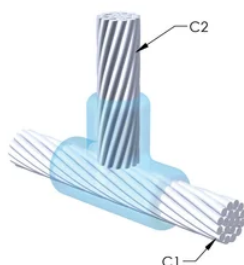

Delt digel: Nei

Slitasjeplater: Nei

Kun støpeform: Nei

Sveisemateriale: 115 eller 115PLUSF20, selges separat

Håndtaksklemme: L160, selges separat

Prisnøkkel: R

Brukervennlig: Vanskelig

YTTERLIGERE PRODUKTDETALJER

For anvendelse i f.eks. et datamaskinsrom, en tunnel eller andre områder med lite ventilasjon, spesifiseres en røykfri nVent ERICO Cadweld EXOLON-støpeform. Legg til en XL-prefiks til standard støpeformdelenummeret ved bestilling (for eksempel blir TAC2Q2Q til XLTAC2Q2Q). Similarly, nVent ERICO Cadweld Exolon welding material is also designated by the XL prefix (for example, 150 becomes XL150).

Det kan være nødvendig med et mellomrom mellom lederne. Se støpeformmerke for mer informasjon.

XX-X-XX-XX-L-M-W	
XX	Sveiseform gruppering
X	Prisnøkkel
XX	Lederkode 1
XX	Elektrisk lederkode 2
L*	Delbar digel
M*	Kun sveiseform
W*	Foringsplater

* Tom hvis ingen

DIAGRAMMER

ADVARSEL

nVent-produkter må installeres og brukes bare som beskrevet i nVent sine instruksjonsark og opplæringsmaterieill. Instruksjonsark er tilgjengelig på www.nvent.com og fra din nVent kundeservice-representant. Ukorrekt installasjon, misbruk, feilaktig anvendelse eller annen manglende etterlevelse av nVent sine instruksjoner og advarsler kan føre til produktfeil, skade på eiendom, alvorlige personskader og død og/eller gjøre garantien ugyldig.