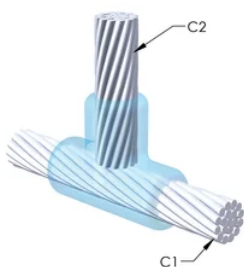

Delt digel: Nei

Slitasjeplater: Nei

Kun støpeform: Nei

Sveisemateriale: 150 eller 150PLUSF20, selges separat

Håndtaksklemme: L160, selges separat

Prisnøkkel: R

Brukervennlig: Vanskelig

YTTERLIGERE PRODUKTDETALJER

For anvendelse i f.eks. et datamaskinsrom, en tunnel eller andre områder med lite ventilasjon, spesifiseres en røykfri nVent ERICO Cadweld EXOLON-støpeform. Legg til en XL-prefiks til standard støpeformdelenummeret ved bestilling (for eksempel blir TAC2Q2Q til XLTAC2Q2Q). Similarly, nVent ERICO Cadweld Exolon welding material is also designated by the XL prefix (for example, 150 becomes XL150).

Det kan være nødvendig med et mellomrom mellom lederne. Se støpeformmerke for mer informasjon.

XX-X-XX-XX-L-M-W		
XX	Sveiseform gruppering	
X	Prisnøkkel	
XX	Lederkode 1	
XX	Elektrisk lederkode 2	
L*	Delbar digel	.
M*	Kun sveiseform	
W*	Foringsplater	.

* Tom hvis ingen

DIAGRAMMER

ADVARSEL

nVent-produkter må installeres og brukes bare som beskrevet i nVent sine instruksjonsark og opplæringsmaterieill. Instruksjonsark er tilgjengelig på www.nvent.com og fra din nVent kundeservice-representant. Ukorrekt installasjon, misbruk, feilaktig anvendelse eller annen manglende etterlevelse av nVent sine instruksjoner og advarsler kan føre til produktfeil, skade på eiendom, alvorlige personskader og død og/eller gjøre garantien ugyldig.