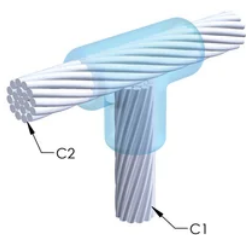

Delt digel: Nei

Slitasjeplater: Nei

Kun støpeform: Nei

Sveisemateriale: 250 eller 250PLUSF20, selges separat

Håndtaksklemme: L160, selges separat

Prisnøkkel: T

Brukervennlig: Vanskelig

YTTERLIGERE PRODUKTDETALJER

For anvendelse i f.eks. et datamaskinsrom, en tunnel eller andre områder med lite ventilasjon, spesifiseres en røykfri nVent ERICO Cadweld EXOLON-støpeform. Legg til en XL-prefiks til standard støpeformdelenummeret ved bestilling (for eksempel blir TAC2Q2Q til XLTAC2Q2Q). Similarly, nVent ERICO Cadweld Exolon welding material is also designated by the XL prefix (for example, 150 becomes XL150).

Det kan være nødvendig med et mellomrom mellom lederne. Se støpeformmerke for mer informasjon.

XX-X-XX-XX-L-M-W	
XX	Sveiseform gruppering
X	Prisnøkkel
XX	Lederkode 1
XX	Elektrisk lederkode 2
L*	Delbar digel
M*	Kun sveiseform
W*	Foringsplater

* Tom hvis ingen

DIAGRAMMER

ADVARSEL

nVent-produkter må installeres og brukes bare som beskrevet i nVent sine instruksjonsark og opplæringsmaterieill. Instruksjonsark er tilgjengelig på www.nvent.com og fra din nVent kundeservice-representant. Ukorrekt installasjon, misbruk, feilaktig anvendelse eller annen manglende etterlevelse av nVent sine instruksjoner og advarsler kan føre til produktfeil, skade på eiendom, alvorlige personskader og død og/eller gjøre garantien ugyldig.