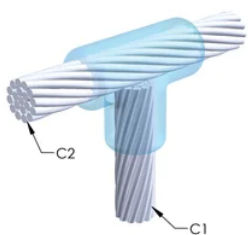

Delt digel: Nei

Slitasjeplater: Nei

Kun støpeform: Nei

Sveisemateriale: 150 eller 150PLUSF20, selges separat

Håndtaksklemme: L160, selges separat

Prisnøkkel: T

Brukervennlig: Vanskelig

YTTERLIGERE PRODUKTDETALJER

For anvendelse i f.eks. et datamaskinsrom, en tunnel eller andre områder med lite ventilasjon, spesifiseres en røykfri nVent ERICO Cadweld EXOLON-støpeform. Legg til en XL-prefiks til standard støpeformdelenummeret ved bestilling (for eksempel blir TAC2Q2Q til XLTAC2Q2Q). Similarly, nVent ERICO Cadweld Exolon welding material is also designated by the XL prefix (for example, 150 becomes XL150).

Det kan være nødvendig med et mellomrom mellom lederne. Se støpeformmerke for mer informasjon.

XX-X-XX-XX-L-M-W		
XX	Sveiseform gruppering	
X	Prisnøkkel	
XX	Lederkode 1	
XX	Elektrisk lederkode 2	
L*	Delbar digel	.
M*	Kun sveiseform	
W*	Foringsplater	.

* Tom hvis ingen

DIAGRAMMER

ADVARSEL

nVent-produkter må installeres og brukes bare som beskrevet i nVent sine instruksjonsark og opplæringsmaterieill. Instruksjonsark er tilgjengelig på www.nvent.com og fra din nVent kundeservice-representant. Ukorrekt installasjon, misbruk, feilaktig anvendelse eller annen manglende etterlevelse av nVent sine instruksjoner og advarsler kan føre til produktfeil, skade på eiendom, alvorlige personskader og død og/eller gjøre garantien ugyldig.