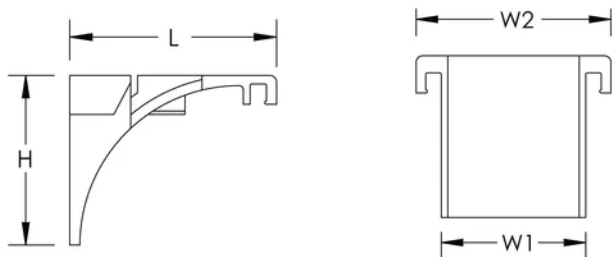

DIAGRAMMER

ADVARSEL

---

nVent-produkter må installeres og brukes bare som beskrevet i nVent sine instruksjonsark og opplæringsmaterieil. Instruksjonsark er tilgjengelig på www.nvent.com og fra din nVent kundeservice-representant. Ukorrekt installasjon, misbruk, feilaktig anvendelse eller annen manglende etterlevelse av nVent sine instruksjoner og advarsler kan føre til produktfeil, skade på eiendom, alvorlige personskader og død og/eller gjøre garantien ugyldig.

Vår solide portefølje av merkevarer:

CADDY ERICO HOFFMAN ILSCO SCHROFF TRACHTE