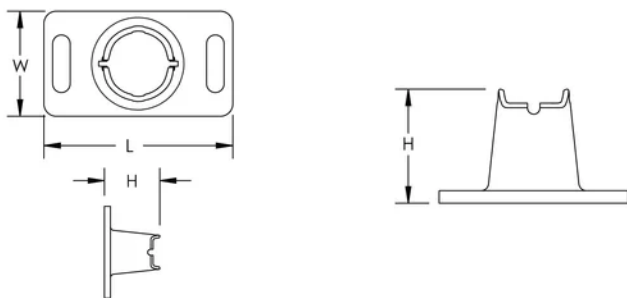

Gulvfot til PEMSA trådkurv Brett

Data Solutions

KATALOGNUMMER

WBTFLRSPRTRD

SERTIFISERINGER

FUNKSJONER

Enkel å bruke, hurtigkoblingsfunksjon

Samsvar med IEC 61537 belastning og jording

PRODUKTEGENSKAPER

Artikkelnummer: 820900

Materiale: Plast

Lengde (L): 75.5mm

Bredde (W): 42mm

Høyde (H): 45.5mm

Sporstørrelse (SS): 7 x 23 mm

DIAGRAMMER