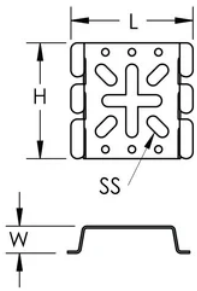

Høyde (H): 87mm

Sporstørrelse (SS): 9 x 19 mm

DIAGRAMMER

ADVARSEL

---

nVent-produkter må installeres og brukes bare som beskrevet i nVent sine instruksjonsark og opplæringsmaterieil. Instruksjonsark er tilgjengelig på www.nvent.com og fra din nVent kundeservice-representant. Ukorrekt installasjon, misbruk, feilaktig anvendelse eller annen manglende etterlevelse av nVent sine instruksjoner og advarsler kan føre til produktfeil, skade på eiendom, alvorlige personskader og død og/eller gjøre garantien ugyldig.

Vår solide portefølje av merkevarer:

CADDY ERICO HOFFMAN ILSCO SCHROFF TRACHTE