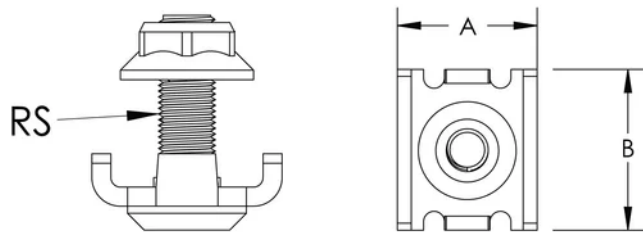

Samsvar med IEC 61537 belastning og jording

PRODUKTEGENSKAPER

Artikkelnummer: 820717

Materiale: Stål

Farge: Svart

Overflate: Elektrogalvanisert

A: 20mm

B.: 23mm

Stangstørrelse (RS): 6

DIAGRAMMER

ADVARSEL

nVent-produkter må installeres og brukes bare som beskrevet i nVent sine instruksjonsark og opplæringsmateriell. Instruksjonsark er tilgjengelig på www.nvent.com og fra din nVent kundeservice-representant. Ukorrekt installasjon, misbruk, feilaktig anvendelse eller annen manglende etterlevelse av nVent sine instruksjoner og advarsler kan føre til produktfeil, skade på eiendom, alvorlige personskader og død og/eller gjøre garantien ugyldig.