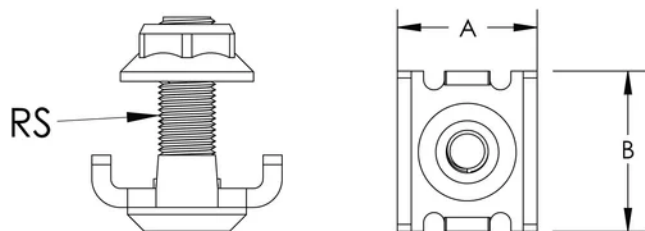

DIAGRAMMER

ADVARSEL

---

nVent-produkter må installeres og brukes bare som beskrevet i nVent sine instruksjonsark og opplæringsmaterieil. Instruksjonsark er tilgjengelig på www.nvent.com og fra din nVent kundeservice-representant. Ukorrekt installasjon, misbruk, feilaktig anvendelse eller annen manglende etterlevelse av nVent sine instruksjoner og advarsler kan føre til produktfeil, skade på eiendom, alvorlige personskader og død og/eller gjøre garantien ugyldig.

Vår solide portefølje av merkevarer:

CADDY ERICO HOFFMAN ILSCO SCHROFF TRACHTE