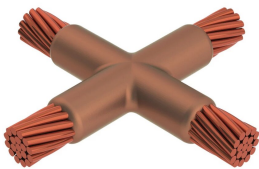

Kabel til kabel, XA, #2 konsentrisk, 7,4 mm Conductor 1 OD, C Lightning Conductor, 10,6 mm Conductor 2 OD

Data Solutions

KATALOGNUMMER

XAC1V8C

nVent ERICO Cadweld-grafittformer er utviklet og konstruert for tusenvis av tilkoblingsstiler og lederkombinasjoner.

SERTIFISERINGER

FUNKSJONER

Danner en permanent lav-motstandskobling

Gir et molekylært feste

nVent ERICO Cadweld eksotermiske koblinger er klassifiserte med samme strømkapasitet som lederen

Bærbart installasjonsutstyr som ikke krever ekstern strømkilde

Installatører kan enkelt læres opp til å lage nVent ERICO Cadweld eksotermiske koblinger

Koblinger kan inspiseres visuelt

PRODUKTEGENSKAPER

Støpeformserie: XA Mold Family

Leder 1: #2 konsentrisk

Leder 1 ytre diameter, nominell: 7.42mm

Leder 2: C Lynavleder

Leder 2 ytre diameter, nominell: 10.62mm

Støpeformdeling: Horisontal

Delt digel: Nei

Slitasjeplater: Nei

Kun støpeform: Nei

Sveisemateriale: 115 eller 115PLUSF20, selges separat

Håndtaksklemme: L160, selges separat