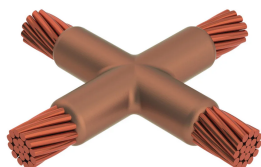

Kabel til kabel, XA, 1/0 Konsentrisk, 9,5 mm Conductor 1 OD, #4 konsentrisk, 5,9 mm Conductor 2 OD

Data Solutions

KATALOGNUMMER

XAC2C1L

nVent ERICO Cadweld-grafittformer er utviklet og konstruert for tusenvis av tilkoblingsstiler og lederkombinasjoner.

SERTIFISERINGER

FUNKSJONER

Danner en permanent lav-motstandskobling

Gir et molekylært feste

nVent ERICO Cadweld eksotermiske koblinger er klassifiserte med samme strømkapasitet som lederen

Bærbart installasjonsutstyr som ikke krever ekstern strømkilde

Installatører kan enkelt læres opp til å lage nVent ERICO Cadweld eksotermiske koblinger

Koblinger kan inspiseres visuelt

PRODUKTEGENSKAPER

Støpeformserie: XA Mold Family

Leder 1: 1/0 konsentrisk

Leder 1 ytre diameter, nominell: 9.47mm

Leder 2: #4 konsentrisk

Leder 2 ytre diameter, nominell: 5.89mm

Støpeformdeling: Horisontal

Delt digel: Nei

Slitasjeplater: Nei

Kun støpeform: Nei

Sveisemateriale: 90 eller 90PLUSF20, selges separat

Håndtaksklemme: L160, selges separat