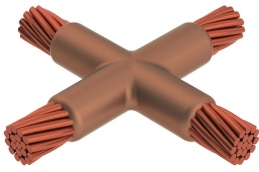

# Kabel til kabel, XA, 3/0 konsentrisk, 11,9 mm Conductor 1 OD, 1/0 Konsentrisk, 9,5 mm Conductor 2 OD

## XAC2L2C

nVent ERICO Cadweld-grafittformer er utviklet og konstruert for tusenvis av tilkoblingsstiler og lederkombinasjoner.

### FUNKSJONER

---

Danner en permanent lav-motstandskobling

Gir et molekylært feste

nVent ERICO Cadweld eksotermiske koblinger er klassifiserte med samme strømkapasitet som lederen

Bærbart installasjonsutstyr som ikke krever ekstern strømkilde

## PRODUKTEGENSKAPER

Støpeformserie: XA Mold Family

Leder 1: 3/0 Konsentrisk

Leder 1 ytre diameter, nominell: 11.94mm

Leder 2: 1/0 konsentrisk

Leder 2 ytre diameter, nominell: 9.47mm

Støpeformdeling: Horisontal