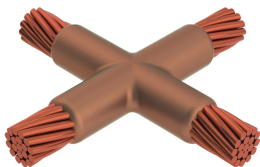

Kabel til kabel, XA, 300 kcmil Konsentrisk, 16 mm Conductor 1 OD, 2/0 konsentrisk, 10,6 mm Conductor 2 OD

Data Solutions

KATALOGNUMMER

XAC3A2G

nVent ERICO Cadweld-grafittformer er utviklet og konstruert for tusenvis av tilkoblingsstiler og lederkombinasjoner.

SERTIFISERINGER

FUNKSJONER

Danner en permanent lav-motstandskobling

Gir et molekylært feste

nVent ERICO Cadweld eksotermiske koblinger er klassifiserte med samme strømkapasitet som lederen

Bærbart installasjonsutstyr som ikke krever ekstern strømkilde

Installatører kan enkelt læres opp til å lage nVent ERICO Cadweld eksotermiske koblinger

Koblinger kan inspiseres visuelt

PRODUKTEGENSKAPER

Støpeformserie: XA Mold Family

Leder 1: 300 kcmil konsentrisk

Leder 1 ytre diameter, nominell: 16mm

Leder 2: 2/0 Konsentrisk

Leder 2 ytre diameter, nominell: 10.62mm

Støpeformdeling: Horisontal

Delt digel: Nei

Slitasjeplater: Nei

Kun støpeform: Nei

Sveisemateriale: 150 eller 150PLUSF20, selges separat

Håndtaksklemme: L160, selges separat