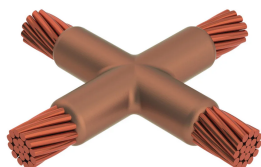

# Kabel til kabel, XA, C Lightning Conductor, 10,6 mm Conductor 1 OD, C Lightning Conductor, 10,6 mm Conductor 2 OD

### KATALOGNUMMER

**XAC8C8C**

nVent ERICO Cadweld-grafittformer er utviklet og konstruert for tusenvis av tilkoblingsstiler og lederkombinasjoner.

### FUNKSJONER

Danner en permanent lav-motstandskobling

Gir et molekylært feste

nVent ERICO Cadweld eksotermiske koblinger er klassifiserte med samme strømkapasitet som lederen

Bærbart installasjonsutstyr som ikke krever ekstern strømkilde

## PRODUKTEGENSKAPER

Støpeformserie: XA Mold Family

Leder 1: C Lynavleder

Leder 1 ytre diameter, nominell: 10.62mm

Leder 2: C Lynavleder

Leder 2 ytre diameter, nominell: 10.62mm

Støpeformdeling: Horisontal

Delt digel: Nei