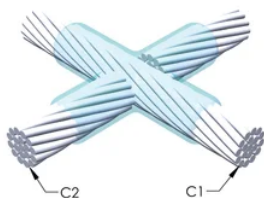

Delt digel: Nei

Slitasjeplater: Nei

Kun støpeform: Nei

Sveisemateriale: 200 eller 200PLUSF20, selges separat

Håndtaksklemme: L160, selges separat

Støpeformforsegling: T403, selges separat

Prisnøkkel: T

Brukervennlig: Foretrukket

YTTERLIGERE PRODUKTDETALJER

For anvendelse i f.eks. et datamaskinsrom, en tunnel eller andre områder med lite ventilasjon, spesifiseres en røykfri nVent ERICO Cadweld EXOLON-støpeform. Legg til en XL-prefiks til standard støpeformdelenummeret ved bestilling (for eksempel blir TAC2Q2Q til XLTAC2Q2Q). Similarly, nVent ERICO Cadweld Exolon welding material is also designated by the XL prefix (for example, 150 becomes XL150).

Det kan være nødvendig med et mellomrom mellom lederne. Se støpeformmerke for mer informasjon.

XX-X-XX-XX-L-M-W		
XX	Sveiseform gruppering	
X	Prisnøkkel	
XX	Lederkode 1	
XX	Elektrisk lederkode 2	
L*	Delbar digel	.
M*	Kun sveiseform	
W*	Foringsplater	.

* Tom hvis ingen

DIAGRAMMER

ADVARSEL

nVent-produkter må installeres og brukes bare som beskrevet i nVent sine instruksjonsark og opplæringsmaterieill. Instruksjonsark er tilgjengelig på www.nvent.com og fra din nVent kundeservice-representant. Ukorrekt installasjon, misbruk, feilaktig anvendelse eller annen manglende etterlevelse av nVent sine instruksjoner og advarsler kan føre til produktfeil, skade på eiendom, alvorlige personskader og død og/eller gjøre garantien ugyldig.