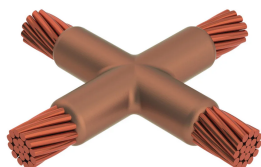

Kabel til kabel, XA, 75 mm Konsentrisk, 11,1 mm Conductor 1 OD, 75 mm Konsentrisk, 11,1 mm Conductor 2 OD

Data Solutions

KATALOGNUMMER

XACB4B4

nVent ERICO Cadweld-grafittformer er utviklet og konstruert for tusenvis av tilkoblingsstiler og lederkombinasjoner.

SERTIFISERINGER

FUNKSJONER

Danner en permanent lav-motstandskobling

Gir et molekylært feste

nVent ERICO Cadweld eksotermiske koblinger er klassifiserte med samme strømkapasitet som lederen

Bærbart installasjonsutstyr som ikke krever ekstern strømkilde

Installatører kan enkelt læres opp til å lage nVent ERICO Cadweld eksotermiske koblinger

Koblinger kan inspiseres visuelt

PRODUKTEGENSKAPER

Støpeformserie: XA Mold Family

Leder 1: 75 mm² konsentrisk

Leder 1 ytre diameter, nominell: 11.13mm

Leder 2: 75 mm² konsentrisk

Leder 2 ytre diameter, nominell: 11.13mm

Støpeformdeling: Horisontal

Delt digel: Nei

Slitasjeplater: Nei

Kun støpeform: Nei

Sveisemateriale: 150 eller 150PLUSF20, selges separat

Håndtaksklemme: L160, selges separat