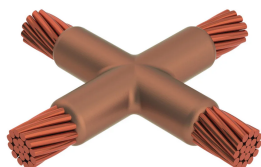

Kabel til kabel, XA, 13,2 mm Jordingsleder, 13,2 mm Conductor 1 OD, 10,0 mm Jordingsleder, 10 mm Conductor 2 OD

Data Solutions

KATALOGNUMMER

XACT3T2

nVent ERICO Cadweld-grafittformer er utviklet og konstruert for tusenvis av tilkoblingsstiler og lederkombinasjoner.

SERTIFISERINGER

FUNKSJONER

Danner en permanent lav-motstandskobling

Gir et molekylært feste

nVent ERICO Cadweld eksotermiske koblinger er klassifiserte med samme strømkapasitet som lederen

Bærbart installasjonsutstyr som ikke krever ekstern strømkilde

Installatører kan enkelt læres opp til å lage nVent ERICO Cadweld eksotermiske koblinger

Koblinger kan inspiseres visuelt

PRODUKTEGENSKAPER

Støpeformserie: XA Mold Family

Leder 1: 13,2 mm jordingsledning

Leder 1 ytre diameter, nominell: 13.2mm

Leder 2: 10,0 mm jordingsledning

Leder 2 ytre diameter, nominell: 10mm

Støpeformdeling: Horisontal

Delt digel: Nei

Slitasjeplater: Nei

Kun støpeform: Nei

Sveisemateriale: 250 eller 250PLUSF20, selges separat