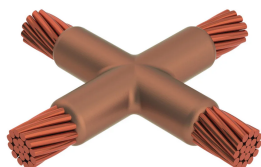

Kabel til kabel, XA, 14,2 mm Jordingsleder, 14,2 mm Conductor 1 OD, 13,2 mm Jordingsleder, 13,2 mm Conductor 2 OD

Data Solutions

KATALOGNUMMER

XACT4T3

nVent ERICO Cadweld-grafittformer er utviklet og konstruert for tusenvis av tilkoblingsstiler og lederkombinasjoner.

SERTIFISERINGER

FUNKSJONER

Danner en permanent lav-motstandskobling

Gir et molekylært feste

nVent ERICO Cadweld eksotermiske koblinger er klassifiserte med samme strømkapasitet som lederen

Bærbart installasjonsutstyr som ikke krever ekstern strømkilde

Installatører kan enkelt læres opp til å lage nVent ERICO Cadweld eksotermiske koblinger

Koblinger kan inspiseres visuelt

PRODUKTEGENSKAPER

Støpeformserie: XA Mold Family

Leder 1: 14,2 mm jordingsledning

Leder 1 ytre diameter, nominell: 14.22mm

Leder 2: 13,2 mm jordingsledning

Leder 2 ytre diameter, nominell: 13.2mm

Støpeformdeling: Horisontal

Delt digel: Nei

Slitasjeplater: Nei

Kun støpeform: Nei

Sveisemateriale: 250 eller 250PLUSF20, selges separat