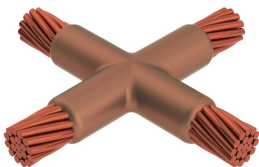

Kabel til kabel, XA, 70 mm² massiv, 10 mm Conductor 1 OD, 70 mm² massiv, 10 mm Conductor 2 OD

Data Solutions

KATALOGNUMMER

XACW8W8

nVent ERICO Cadweld-grafittformer er utviklet og konstruert for tusenvis av tilkoblingsstiler og lederkombinasjoner.

SERTIFISERINGER

FUNKSJONER

Danner en permanent lav-motstandskobling

Gir et molekylært feste

nVent ERICO Cadweld eksotermiske koblinger er klassifiserte med samme strømkapasitet som lederen

Bærbart installasjonsutstyr som ikke krever ekstern strømkilde

Installatører kan enkelt læres opp til å lage nVent ERICO Cadweld eksotermiske koblinger

Koblinger kan inspiseres visuelt

PRODUKTEGENSKAPER

Støpeformserie: XA Mold Family

Leder 1: 70 mm² fast

Leder 1 ytre diameter, nominell: 10.01mm

Leder 2: 70 mm² fast

Leder 2 ytre diameter, nominell: 10.01mm

Støpeformdeling: Horisontal

Delt digel: Nei

Slitasjeplater: Nei

Kun støpeform: Nei

Sveisemateriale: 115 eller 115PLUSF20, selges separat

Håndtaksklemme: L160, selges separat