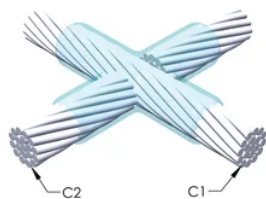

ADVARSEL

---

nVent-produkter må installeres og brukes bare som beskrevet i nVent sine instruksjonsark og opplæringsmateriell. Instruksjonsark er tilgjengelig på www.nvent.com og fra din nVent kundeservice-representant. Ukorrekt installasjon, misbruk, feilaktig anvendelse eller annen manglende etterlevelse av nVent sine instruksjoner og advarsler kan føre til produktfeil, skade på eiendom, alvorlige personskader og død og/eller gjøre garantien ugyldig.

Vår solide portefølje av merkevarer:

CADDY ERICO HOFFMAN ILSCO SCHROFF TRACHTE