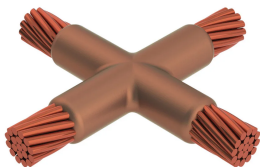

Kabel til kabel, XA, 95 mm Konsentrisk, 12,8 mm Conductor 1 OD, 70 mm Konsentrisk, 10,9 mm Conductor 2 OD

Data Solutions

KATALOGNUMMER

XACY5Y4

nVent ERICO Cadweld-grafittformer er utviklet og konstruert for tusenvis av tilkoblingsstiler og lederkombinasjoner.

SERTIFISERINGER

FUNKSJONER

Danner en permanent lav-motstandskobling

Gir et molekylært feste

nVent ERICO Cadweld eksotermiske koblinger er klassifiserte med samme strømkapasitet som lederen

Bærbart installasjonsutstyr som ikke krever ekstern strømkilde

Installatører kan enkelt læres opp til å lage nVent ERICO Cadweld eksotermiske koblinger

Koblinger kan inspiseres visuelt

PRODUKTEGENSKAPER

Støpeformserie: XA Mold Family

Leder 1: 95 mm² konsentrisk

Leder 1 ytre diameter, nominell: 12.83mm

Leder 2: 70 mm² konsentrisk

Leder 2 ytre diameter, nominell: 10.92mm

Støpeformdeling: Horisontal

Delt digel: Nei

Slitasjeplater: Nei

Kun støpeform: Nei

Sveisemateriale: 150 eller 150PLUSF20, selges separat

Håndtaksklemme: L160, selges separat