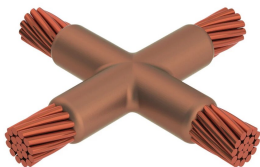

Kabel til kabel, XA, 120 mm² Compact, 12,7 mm Conductor 1 OD, 120 mm² Compact, 12,7 mm Conductor 2 OD

Data Solutions

KATALOGNUMMER

XACY6CY6C

nVent ERICO Cadweld-grafittformer er utviklet og konstruert for tusenvis av tilkoblingsstiler og lederkombinasjoner.

SERTIFISERINGER

FUNKSJONER

Danner en permanent lav-motstandskobling

Gir et molekylært feste

nVent ERICO Cadweld eksotermiske koblinger er klassifiserte med samme strømkapasitet som lederen

Bærbart installasjonsutstyr som ikke krever ekstern strømkilde

Installatører kan enkelt læres opp til å lage nVent ERICO Cadweld eksotermiske koblinger

Koblinger kan inspiseres visuelt

PRODUKTEGENSKAPER

Støpeformserie: XA Mold Family

Leder 1: 120 mm² kompakt

Leder 1 ytre diameter, nominell: 12.7mm

Leder 2: 120 mm² kompakt

Leder 2 ytre diameter, nominell: 12.7mm

Støpeformdeling: Horisontal

Delt digel: Nei

Slitasjeplater: Nei

Kun støpeform: Nei

Sveisemateriale: 200 eller 200PLUSF20, selges separat

Håndtaksklemme: L160, selges separat