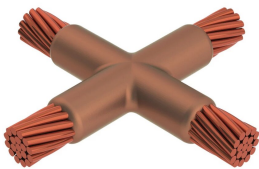

Kabel til kabel, XA, 120 mm Konsentrisk, 14,4 mm Conductor 1 OD, 95 mm Konsentrisk, 12,8 mm Conductor 2 OD

Data Solutions

KATALOGNUMMER

XACY6Y5

nVent ERICO Cadweld-grafittformer er utviklet og konstruert for tusenvis av tilkoblingsstiler og lederkombinasjoner.

SERTIFISERINGER

FUNKSJONER

Danner en permanent lav-motstandskobling

Gir et molekylært feste

nVent ERICO Cadweld eksotermiske koblinger er klassifiserte med samme strømkapasitet som lederen

Bærbart installasjonsutstyr som ikke krever ekstern strømkilde

Installatører kan enkelt læres opp til å lage nVent ERICO Cadweld eksotermiske koblinger

Koblinger kan inspiseres visuelt

PRODUKTEGENSKAPER

Artikkelnummer: 221158

Støpeformserie: XA Mold Family

Leder 1: 120 mm² konsentrisk

Leder 1 ytre diameter, nominell: 14.4mm

Leder 2: 95 mm² konsentrisk

Leder 2 ytre diameter, nominell: 12.83mm

Støpeformdeling: Horisontal

Delt digel: Nei

Slitasjeplater: Nei

Kun støpeform: Nei

Sveisemateriale: 200 eller 200PLUSF20, selges separat