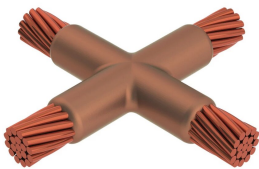

Kabel til kabel, XA, 19/#5 Copperweld, 23,1 mm Conductor 1 OD, 19/#5 Copperweld, 23,1 mm Conductor 2 OD

Data Solutions

KATALOGNUMMER

XAD9K9K

nVent ERICO Cadweld-grafittformer er utviklet og konstruert for tusenvis av tilkoblingsstiler og lederkombinasjoner.

FUNKSJONER

Danner en permanent lav-motstandskobling

Gir et molekylært feste

nVent ERICO Cadweld eksotermiske koblinger er klassifiserte med samme strømkapasitet som lederen

Bærbart installasjonsutstyr som ikke krever ekstern strømkilde

Installatører kan enkelt læres opp til å lage nVent ERICO Cadweld eksotermiske koblinger

Koblinger kan inspiseres visuelt

PRODUKTEGENSKAPER

Støpeformserie: XA Mold Family

Leder 1: 19/#5 kobbersveis

Leder 1 ytre diameter, nominell: 23.11mm

Leder 2: 19/#5 kobbersveis

Leder 2 ytre diameter, nominell: 23.11mm

Støpeformdeling: Horisontal

Delt digel: Nei

Slitasjeplater: Nei

Kun støpeform: Nei

Sveisemateriale: 500 eller 500PLUSF20, selges separat

Håndtaksklemme: L159, selges separat