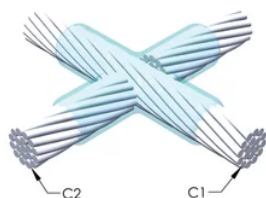

Delt digel: Nei

Slitasjeplater: Nei

Kun støpeform: Nei

Sveisemateriale: 500 eller 500PLUSF20, selges separat

Håndtaksklemme: L159, selges separat

Prisnøkkel: D

Brukervennlig: Foretrukket

YTTERLIGERE PRODUKTDETALJER

For anvendelse i f.eks. et datamaskinsrom, en tunnel eller andre områder med lite ventilasjon, spesifiseres en røykfri nVent ERICO Cadweld EXOLON-støpeform. Legg til en XL-prefiks til standard støpeformdelenummeret ved bestilling (for eksempel blir TAC2Q2Q til XLTAC2Q2Q). Similarly, nVent ERICO Cadweld Exolon welding material is also designated by the XL prefix (for example, 150 becomes XL150).

Det kan være nødvendig med et mellomrom mellom lederne. Se støpeformmerke for mer informasjon.

XX-X-XX-XX-L-M-W		
XX	Sveiseform gruppering	
X	Prisnøkkel	
XX	Lederkode 1	
XX	Elektrisk lederkode 2	
L*	Delbar digel	.
M*	Kun sveiseform	
W*	Foringsplater	.

* Tom hvis ingen

DIAGRAMMER

ADVARSEL

nVent-produkter må installeres og brukes bare som beskrevet i nVent sine instruksjonsark og opplæringsmaterieill. Instruksjonsark er tilgjengelig på www.nvent.com og fra din nVent kundeservice-representant. Ukorrekt installasjon, misbruk, feilaktig anvendelse eller annen manglende etterlevelse av nVent sine instruksjoner og advarsler kan føre til produktfeil, skade på eiendom, alvorlige personskader og død og/eller gjøre garantien ugyldig.