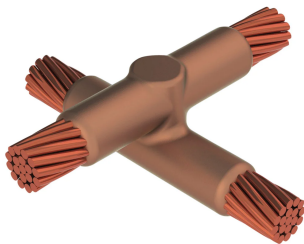

Kabel til kabel, XB, 75 mm Konsentrisk, 11,1 mm Conductor 1 OD, 75 mm Konsentrisk, 11,1 mm Conductor 2 OD

Data Solutions

KATALOGNUMMER

XB3B4B4

nVent ERICO Cadweld-grafittformer er utviklet og konstruert for tusenvis av tilkoblingsstiler og lederkombinasjoner.

SERTIFISERINGER

FUNKSJONER

Danner en permanent lav-motstandskobling

Gir et molekylært feste

nVent ERICO Cadweld eksotermiske koblinger er klassifiserte med samme strømkapasitet som lederen

Bærbart installasjonsutstyr som ikke krever ekstern strømkilde

Installatører kan enkelt læres opp til å lage nVent ERICO Cadweld eksotermiske koblinger

Koblinger kan inspiseres visuelt

PRODUKTEGENSKAPER

Støpeformserie: XB Mold Family

Leder 1: 75 mm² konsentrisk

Leder 1 ytre diameter, nominell: 11.13mm

Håndtaksklemme: L163, selges separat

Ramme: Ikke nødvendig

Prisnøkkel: 3

Brukervennlig: Foretrukket

YTTERLIGERE PRODUKTDETALJER

For anvendelse i f.eks. et datamaskinsrom, en tunnel eller andre områder med lite ventilasjon, spesifiseres en røykfri nVent ERICO Cadweld EXOLON-støpeform. Legg til en XL-prefiks til standard støpeformdelenummeret ved bestilling (for eksempel blir TAC2Q2Q til XLTAC2Q2Q). Similarly, nVent ERICO Cadweld Exolon welding material is also designated by the XL prefix (for example, 150 becomes XL150).