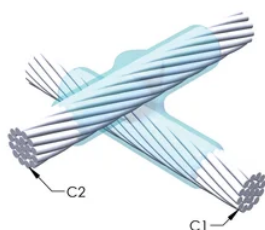

Delt digel: Nei

Slitasjeplater: Ja

Antall sliteplatesett: 4

Kun støpeform: Nei

Sveisemateriale: 500 eller 500PLUSF20, selges separat

Ramme: Tilkoblet

Prisnøkkel: V

Brukervennlig: Foretrukket

YTTERLIGERE PRODUKTDETALJER

For anvendelse i f.eks. et datamaskinsrom, en tunnel eller andre områder med lite ventilasjon, spesifiseres en røykfri nVent ERICO Cadweld EXOLON-støpeform. Legg til en XL-prefiks til standard støpeformdelenummeret ved bestilling (for eksempel blir TAC2Q2Q til XLTAC2Q2Q). Similarly, nVent ERICO Cadweld Exolon welding material is also designated by the XL prefix (for example, 150 becomes XL150).

Det kan være nødvendig med et mellomrom mellom lederne. Se støpeformmerke for mer informasjon.

XX-X-XX-XX-L-M-W		
XX	Sveiseform gruppering	
X	Prisnøkkel	
XX	Lederkode 1	
XX	Elektrisk lederkode 2	
L*	Delbar digel	.
M*	Kun sveiseform	
W*	Foringsplater	.

* Tom hvis ingen

DIAGRAMMER

ADVARSEL

nVent-produkter må installeres og brukes bare som beskrevet i nVent sine instruksjonsark og opplæringsmaterieill. Instruksjonsark er tilgjengelig på www.nvent.com og fra din nVent kundeservice-representant. Ukorrekt installasjon, misbruk, feilaktig anvendelse eller annen manglende etterlevelse av nVent sine instruksjoner og advarsler kan føre til produktfeil, skade på eiendom, alvorlige personskader og død og/eller gjøre garantien ugyldig.