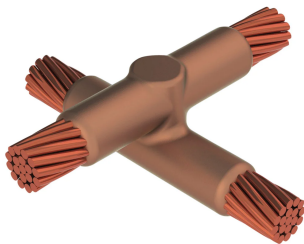

Kabel til kabel, XB, 4/0 konsentrisk, 13,4 mm Conductor 1 OD, 4/0 Kompositt, 16,7 mm Conductor 2 OD

Data Solutions

KATALOGNUMMER

XBZ2QS7

nVent ERICO Cadweld-grafittformer er utviklet og konstruert for tusenvis av tilkoblingsstiler og lederkombinasjoner.

SERTIFISERINGER

FUNKSJONER

Danner en permanent lav-motstandskobling

Gir et molekylært feste

nVent ERICO Cadweld eksotermiske koblinger er klassifiserte med samme strømkapasitet som lederen

Bærbart installasjonsutstyr som ikke krever ekstern strømkilde

Installatører kan enkelt læres opp til å lage nVent ERICO Cadweld eksotermiske koblinger

Koblinger kan inspiseres visuelt

PRODUKTEGENSKAPER

Støpeformserie: XB Mold Family

Leder 1: 4/0 Konsentrisk

Leder 1 ytre diameter, nominell: 13.41mm

Prisnøkkel: Z

Brukervennlig: Foretrukket

YTTERLIGERE PRODUKTDETALJER

For anvendelse i f.eks. et datamaskinsrom, en tunnel eller andre områder med lite ventilasjon, spesifiseres en røykfri nVent ERICO Cadweld EXOLON-støpeform. Legg til en XL-prefiks til standard støpeformdelenummeret ved bestilling (for eksempel blir TAC2Q2Q til XLTAC2Q2Q). Similarly, nVent ERICO Cadweld Exolon welding material is also designated by the XL prefix (for example, 150 becomes XL150).