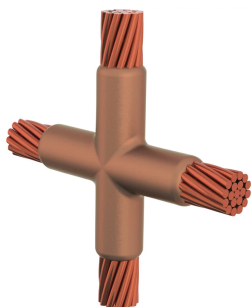

# Kabel til kabel, XC, 1/0 Konsentrisk, 9,5 mm Conductor 1 OD, #2 konsentrisk, 7,4 mm Conductor 2 OD

### XCE2C1V

nVent ERICO Cadweld-grafittformer er utviklet og konstruert for tusenvis av tilkoblingsstiler og lederkombinasjoner.

### FUNKSJONER

Danner en permanent lav-motstandskobling

Gir et molekylært feste

nVent ERICO Cadweld eksotermiske koblinger er klassifiserte med samme strømkapasitet som lederen

Bærbart installasjonsutstyr som ikke krever ekstern strømkilde

### PRODUKTEGENSKAPER

Støpeformserie: XC Mold Family

Leder 1: 1/0 konsentrisk

Leder 1 ytre diameter, nominell: 9.47mm

Leder 2: #2 konsentrisk

Leder 2 ytre diameter, nominell: 7.42mm

Støpeformdeling: Vertikal