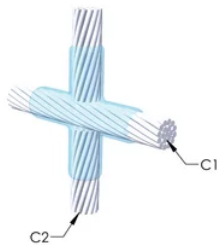

Delt digel: Nei

Slitasjeplater: Nei

Kun støpeform: Nei

Sveisemateriale: 200 eller 200PLUSF20, selges separat

Håndtaksklemme: L160, selges separat

Ramme: Tilkoblet

Prisnøkkel: E

Brukervennlig: Vanskelig

YTTERLIGERE PRODUKTDETALJER

For anvendelse i f.eks. et datamaskinsrom, en tunnel eller andre områder med lite ventilasjon, spesifiseres en røykfri nVent ERICO Cadweld EXOLON-støpeform. Legg til en XL-prefiks til standard støpeformdelenummeret ved bestilling (for eksempel blir TAC2Q2Q til XLTAC2Q2Q). Similarly, nVent ERICO Cadweld Exolon welding material is also designated by the XL prefix (for example, 150 becomes XL150).

Det kan være nødvendig med et mellomrom mellom lederne. Se støpeformmerke for mer informasjon.

XX-X-XX-XX-L-M-W		
XX	Sveiseform gruppering	
X	Prisnøkkel	
XX	Lederkode 1	
XX	Elektrisk lederkode 2	
L*	Delbar digel	.
M*	Kun sveiseform	
W*	Foringsplater	.

* Tom hvis ingen

DIAGRAMMER

ADVARSEL

nVent-produkter må installeres og brukes bare som beskrevet i nVent sine instruksjonsark og opplæringsmaterieill. Instruksjonsark er tilgjengelig på www.nvent.com og fra din nVent kundeservice-representant. Ukorrekt installasjon, misbruk, feilaktig anvendelse eller annen manglende etterlevelse av nVent sine instruksjoner og advarsler kan føre til produktfeil, skade på eiendom, alvorlige personskader og død og/eller gjøre garantien ugyldig.