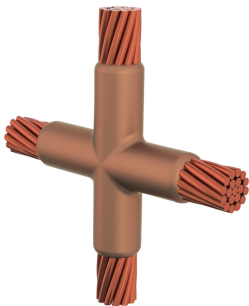

Kabel til kabel, XD, 1/0 Konsentrisk, 9,5 mm Conductor 1 OD, #2 konsentrisk, 7,4 mm Conductor 2 OD

Data Solutions

KATALOGNUMMER

XDE2C1V

nVent ERICO Cadweld-grafittformer er utviklet og konstruert for tusenvis av tilkoblingsstiler og lederkombinasjoner.

FUNKSJONER

Danner en permanent lav-motstandskobling

Gir et molekylært feste

nVent ERICO Cadweld eksotermiske koblinger er klassifiserte med samme strømkapasitet som lederen

Bærbart installasjonsutstyr som ikke krever ekstern strømkilde

Installatører kan enkelt læres opp til å lage nVent ERICO Cadweld eksotermiske koblinger

Koblinger kan inspiseres visuelt

PRODUKTEGENSKAPER

Støpeformserie: XD Mold Family

Leder 1: 1/0 konsentrisk

Leder 1 ytre diameter, nominell: 9.47mm

Leder 2: #2 konsentrisk

Leder 2 ytre diameter, nominell: 7.42mm

Støpeformdeling: Vertikal

Delt digel: Nei

Slitasjeplater: Nei

Kun støpeform: Nei

Sveisemateriale: 200 eller 200PLUSF20, selges separat

Håndtaksklemme: L160, selges separat