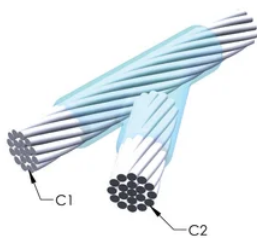

Delt digel: Nei

Slitasjeplater: Nei

Kun støpeform: Nei

Sveisemateriale: 115 eller 115PLUSF20, selges separat

Håndtaksklemme: L160, selges separat

Prisnøkkel: T

Brukervennlig: Enkel

YTTERLIGERE PRODUKTDETALJER

For anvendelse i f.eks. et datamaskinsrom, en tunnel eller andre områder med lite ventilasjon, spesifiseres en røykfri nVent ERICO Cadweld EXOLON-støpeform. Legg til en XL-prefiks til standard støpeformdelenummeret ved bestilling (for eksempel blir TAC2Q2Q til XLTAC2Q2Q). Similarly, nVent ERICO Cadweld Exolon welding material is also designated by the XL prefix (for example, 150 becomes XL150).

Det kan være nødvendig med et mellomrom mellom lederne. Se støpeformmerke for mer informasjon.

XX-X-XX-XX-L-M-W		
XX	Sveiseform gruppering	
X	Prisnøkkel	
XX	Lederkode 1	
XX	Elektrisk lederkode 2	
L*	Delbar digel	.
M*	Kun sveiseform	
W*	Foringsplater	.

* Tom hvis ingen

DIAGRAMMER

ADVARSEL

nVent-produkter må installeres og brukes bare som beskrevet i nVent sine instruksjonsark og opplæringsmaterieill. Instruksjonsark er tilgjengelig på www.nvent.com og fra din nVent kundeservice-representant. Ukorrekt installasjon, misbruk, feilaktig anvendelse eller annen manglende etterlevelse av nVent sine instruksjoner og advarsler kan føre til produktfeil, skade på eiendom, alvorlige personskader og død og/eller gjøre garantien ugyldig.