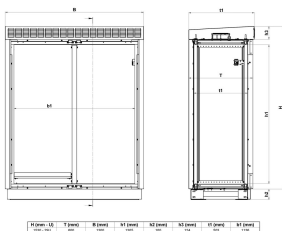

Utendørs modulære VENTILSKAP med dobbel dør, vifte, 1530H 29 U, 1300W 630D

Data Solutions

KATALOGNUMMER

10149-337

nVent SCHROFFS utendørsskap beskytter slike elektroniske komponenter mot ekstremvær og vandalisme, noe som sikrer driftskontinuitet. Modulær contraction tillater flere konfigurasjoner i størrelse og funksjon sammen med flere kjølealternativer.

SERTIFISERINGER