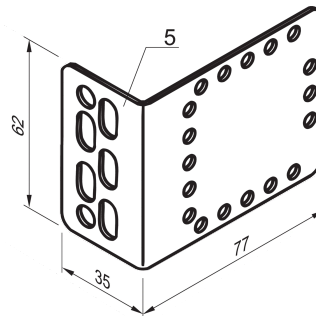

Samleskinne med FASTON-forbindelser, 4 stang, ubehandlet messing

Data Solutions

KATALOGNUMMER

20100-015

Schroff-busbar er en metallisk stripe eller bar, vanligvis plassert inne i bryteranlegg, panelbord og busway-kabinetter for lokal kraftdistribusjon.

SERTIFISERINGER

FUNKSJONER

Tilkoplinger FASTON 6,3 x 0,8 mm.

Kan sages av til ønsket lengde

Vertikal strømfordeling i kabinettet

PRODUKTEGENSKAPER

Materiale: Messing

Antall poler: 4